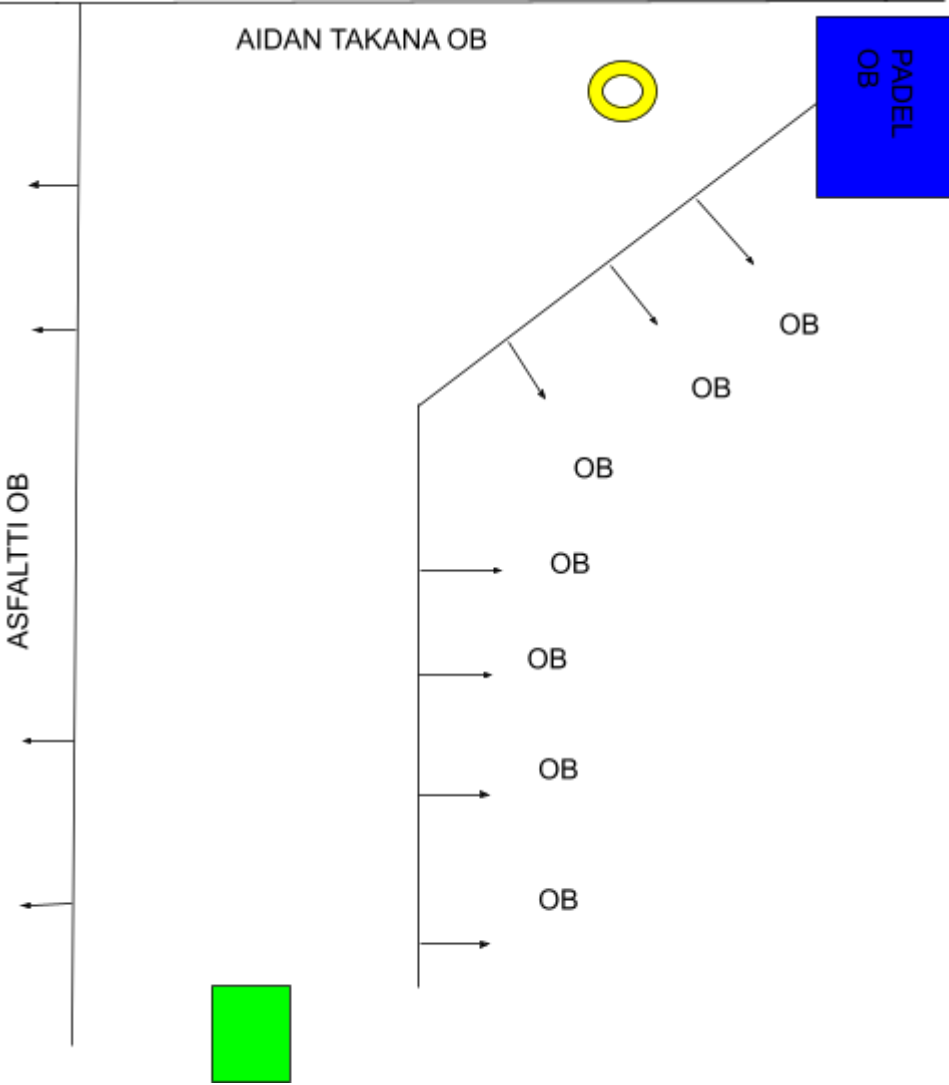

VÄYLÄ B PAR 3