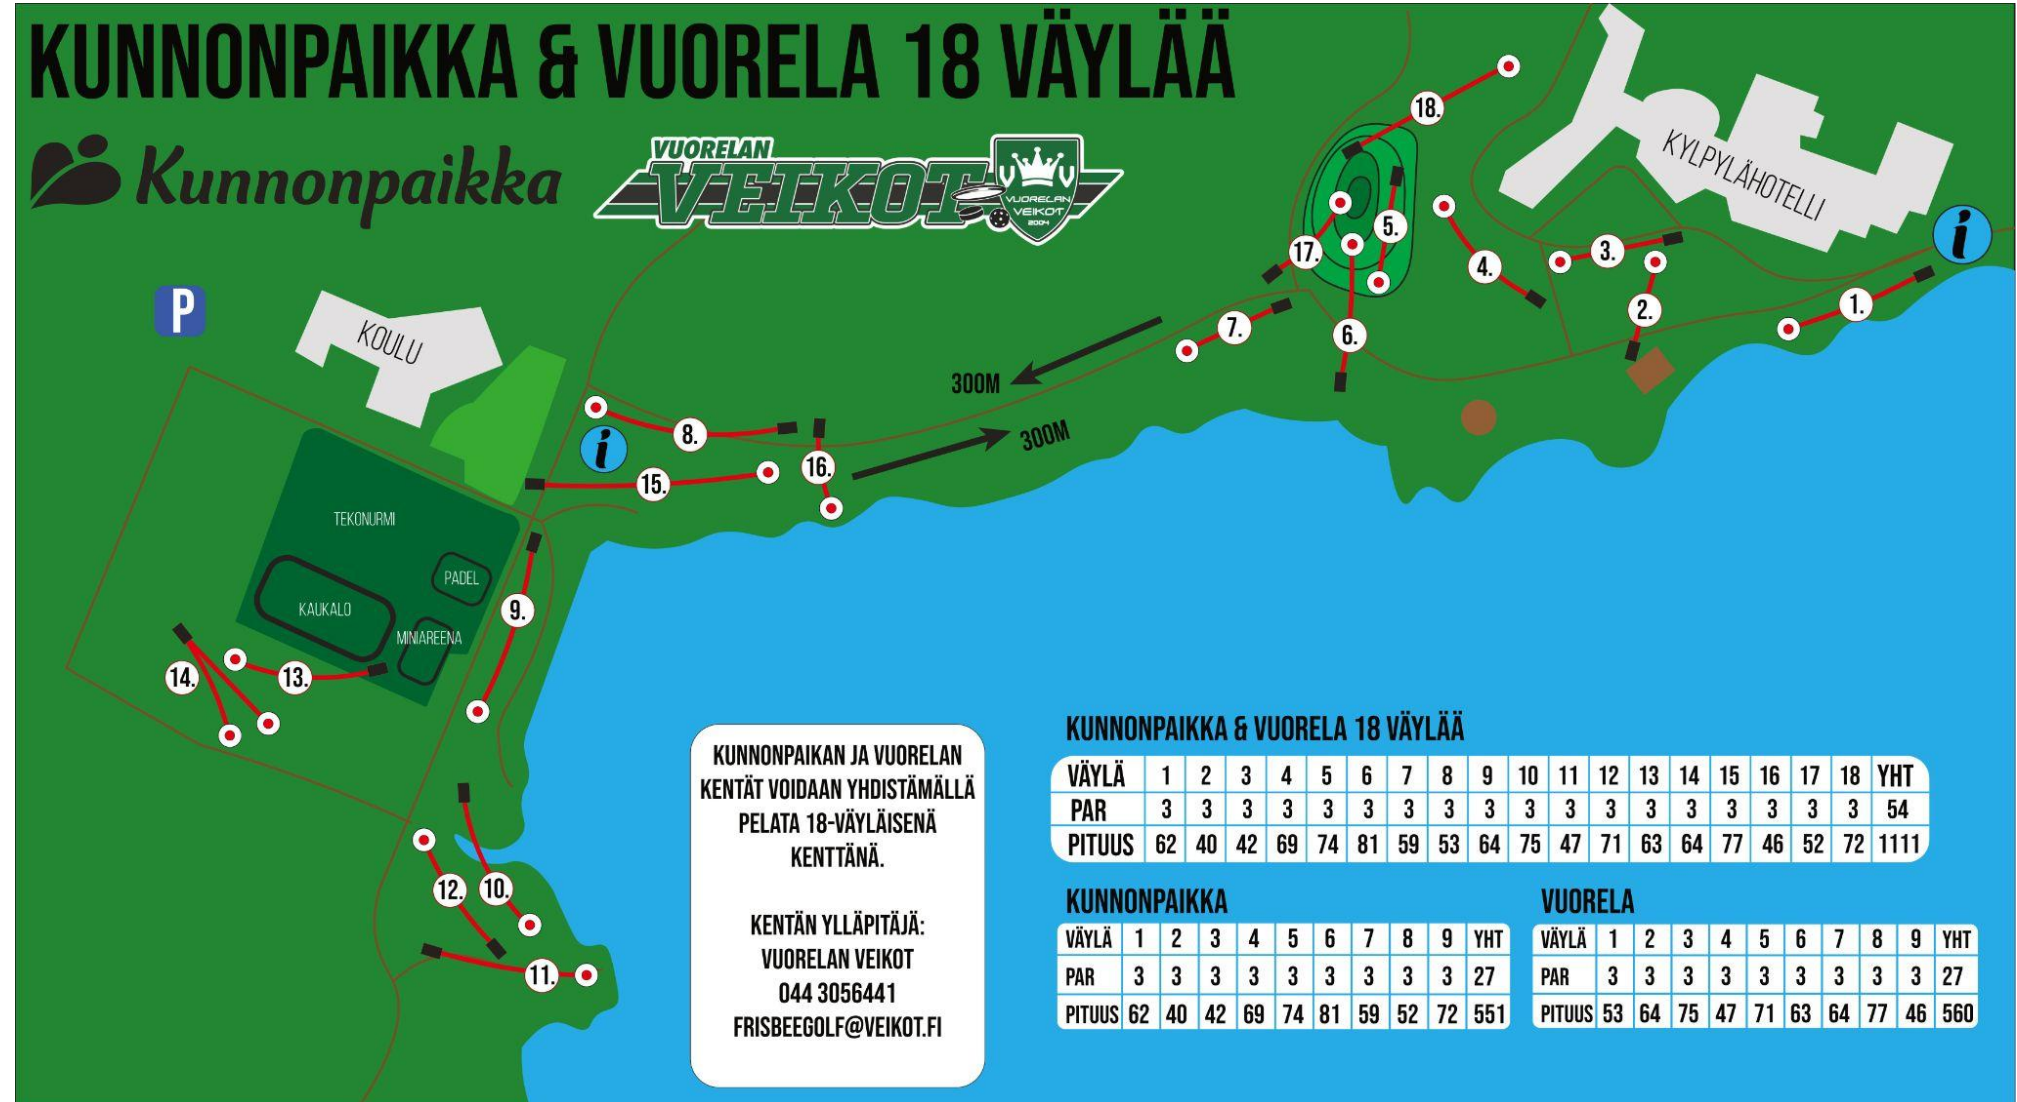

PELATTAVA KISARATA

KUNNONPAIKKA & VUORELA 18 VÄYLÄÄ

Kunnonpaikka

VUORELAN VEIKOT

KUNNONPAIKAN JA VUORELAN KENTÄT VOIDAAN YHDISTÄMÄLLÄ PELATA 18-VÄYLÄISENÄ KENTTÄNÄ.

KENTÄN YLLÄPITÄJÄ:
VUORELAN VEIKOT
044 3056441
FRISBEEGOLF@VEIKOT.FI

KUNNONPAIKKA & VUORELA 18 VÄYLÄÄ

VÄYLÄ	1	2	3	4	5	6	7	8	9	10	11	12	13	14	15	16	17	18	YHT
PAR	3	3	3	3	3	3	3	3	3	3	3	3	3	3	3	3	3	3	54
PITUUS	62	40	42	69	74	81	59	53	64	75	47	71	63	64	77	46	52	72	1111

KUNNONPAIKKA

VÄYLÄ	1	2	3	4	5	6	7	8	9	YHT
PAR	3	3	3	3	3	3	3	3	3	27
PITUUS	62	40	42	69	74	81	59	52	72	551

VUORELA

VÄYLÄ	1	2	3	4	5	6	7	8	9	YHT
PAR	3	3	3	3	3	3	3	3	3	27
PITUUS	53	64	75	47	71	63	64	77	46	560