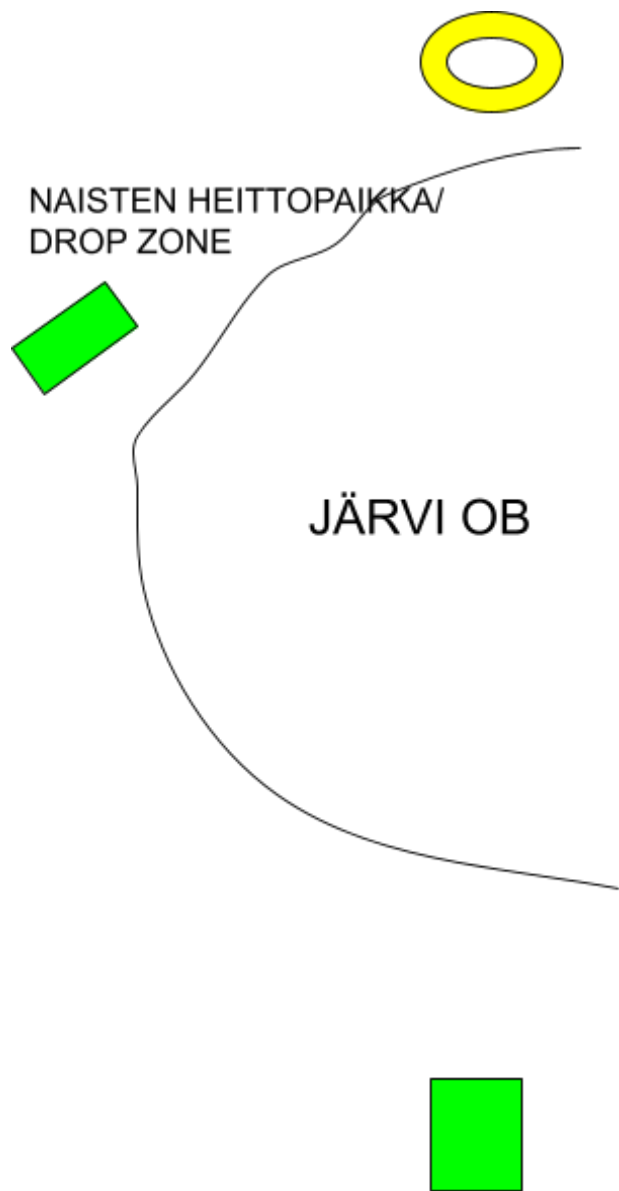

VÄYLÄ C PAR 3